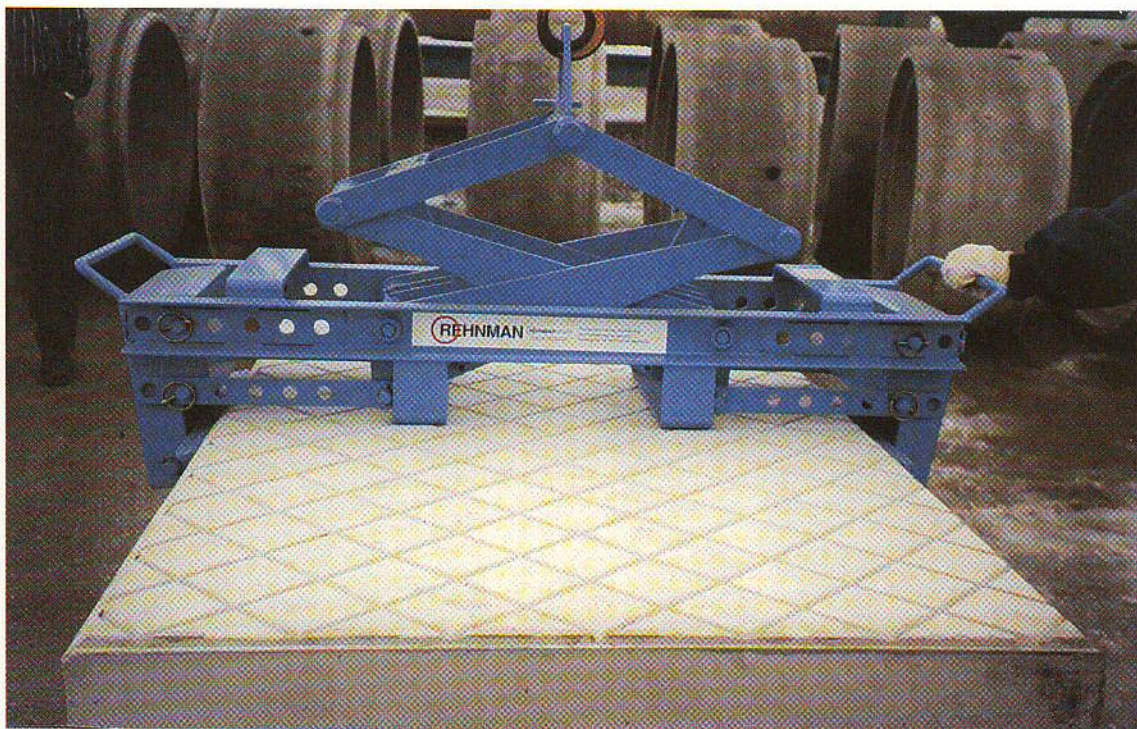

# Lyftverktyg för

- Säkerhet
- Ekonomi
- Fullgott arbetarskydd
- Bra miljö
- CE märkt

## LYFTSAX

- Saxen är försedd med en spärr som låser i öppet läge.
- Spärren hakar automatiskt ur vid lyft av gods.
- Saxen är försedd med gummiklädda klämdynor.

Typ	KSP 600-1100
Maxlast, kg	1000
Ställbart gripområde, mm	600-1100
Klämdynor, mm	500 x 90